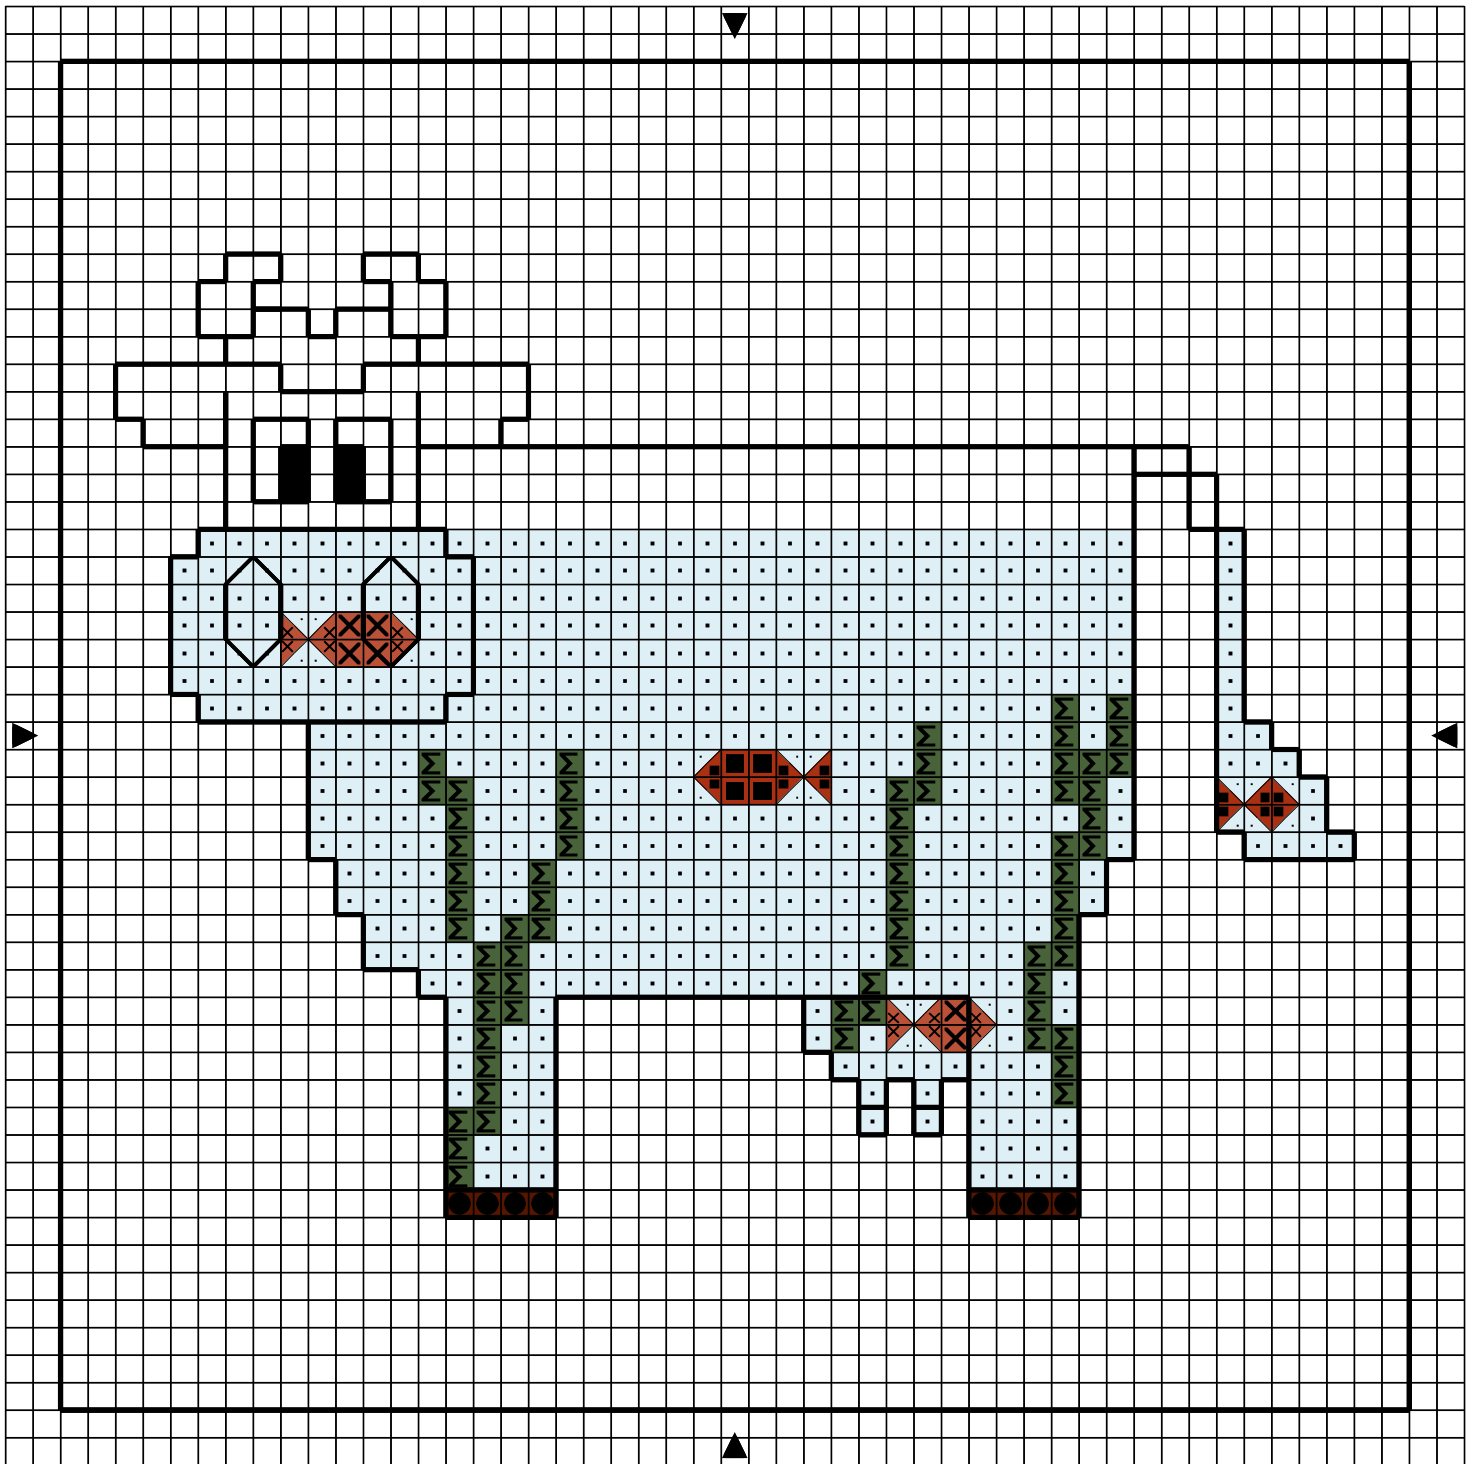

Points arrière  

---

Noir 310 403

Dessiné par: Géraldine

Copyright <http://silepointcompte.free.fr/>

Opération JMFMV - Aquarium

|                       |      |        |
|-----------------------|------|--------|
| Corail cl             | DMC  | Anchor |
| Corail my             | 351  |        |
| Aigue-marine tr tr cl | 350  |        |
| Vert pistache my      | 3756 |        |
| Acajou tr fc          | 320  |        |
| Noir                  | 300  |        |
|                       | 310  | 403    |

Points arrière

|   |      |     |     |
|---|------|-----|-----|
| — | Noir | 310 | 403 |
|---|------|-----|-----|

Dessiné par: Géraldine

Copyright <http://silepointcompte.free.fr/>